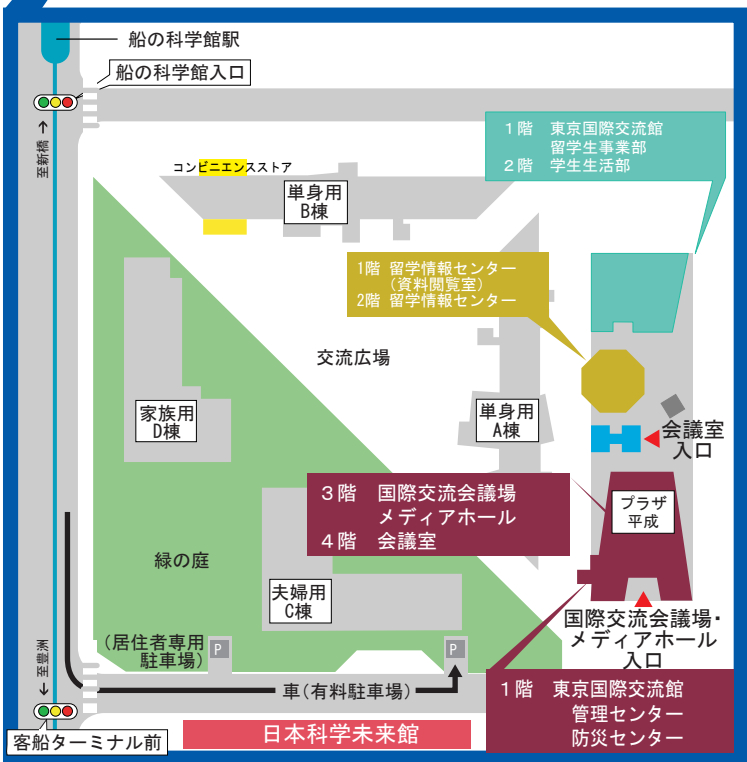

# 東京国際交流館 アクセスマップ

■名称: 国際研究交流大学村 東京国際交流館 ■住所: 〒135-8630 東京都江東区青海2丁目2番1号

### 交通

**<電車>**

- ゆりかもめ「船の科学館」東出口より徒歩約3分
- りんかい線「東京レポート」B出口より徒歩約15分

**<車>**

- 首都高速湾岸線東行「臨海副都心」
- 首都高速湾岸線西行「有明」
- 首都高速11号台場線「台場」より約5分

東京国際交流館 03-5520-6001  
 東京国際交流館管理センター 03-5520-6000  
 留学情報センター 03-5520-6141