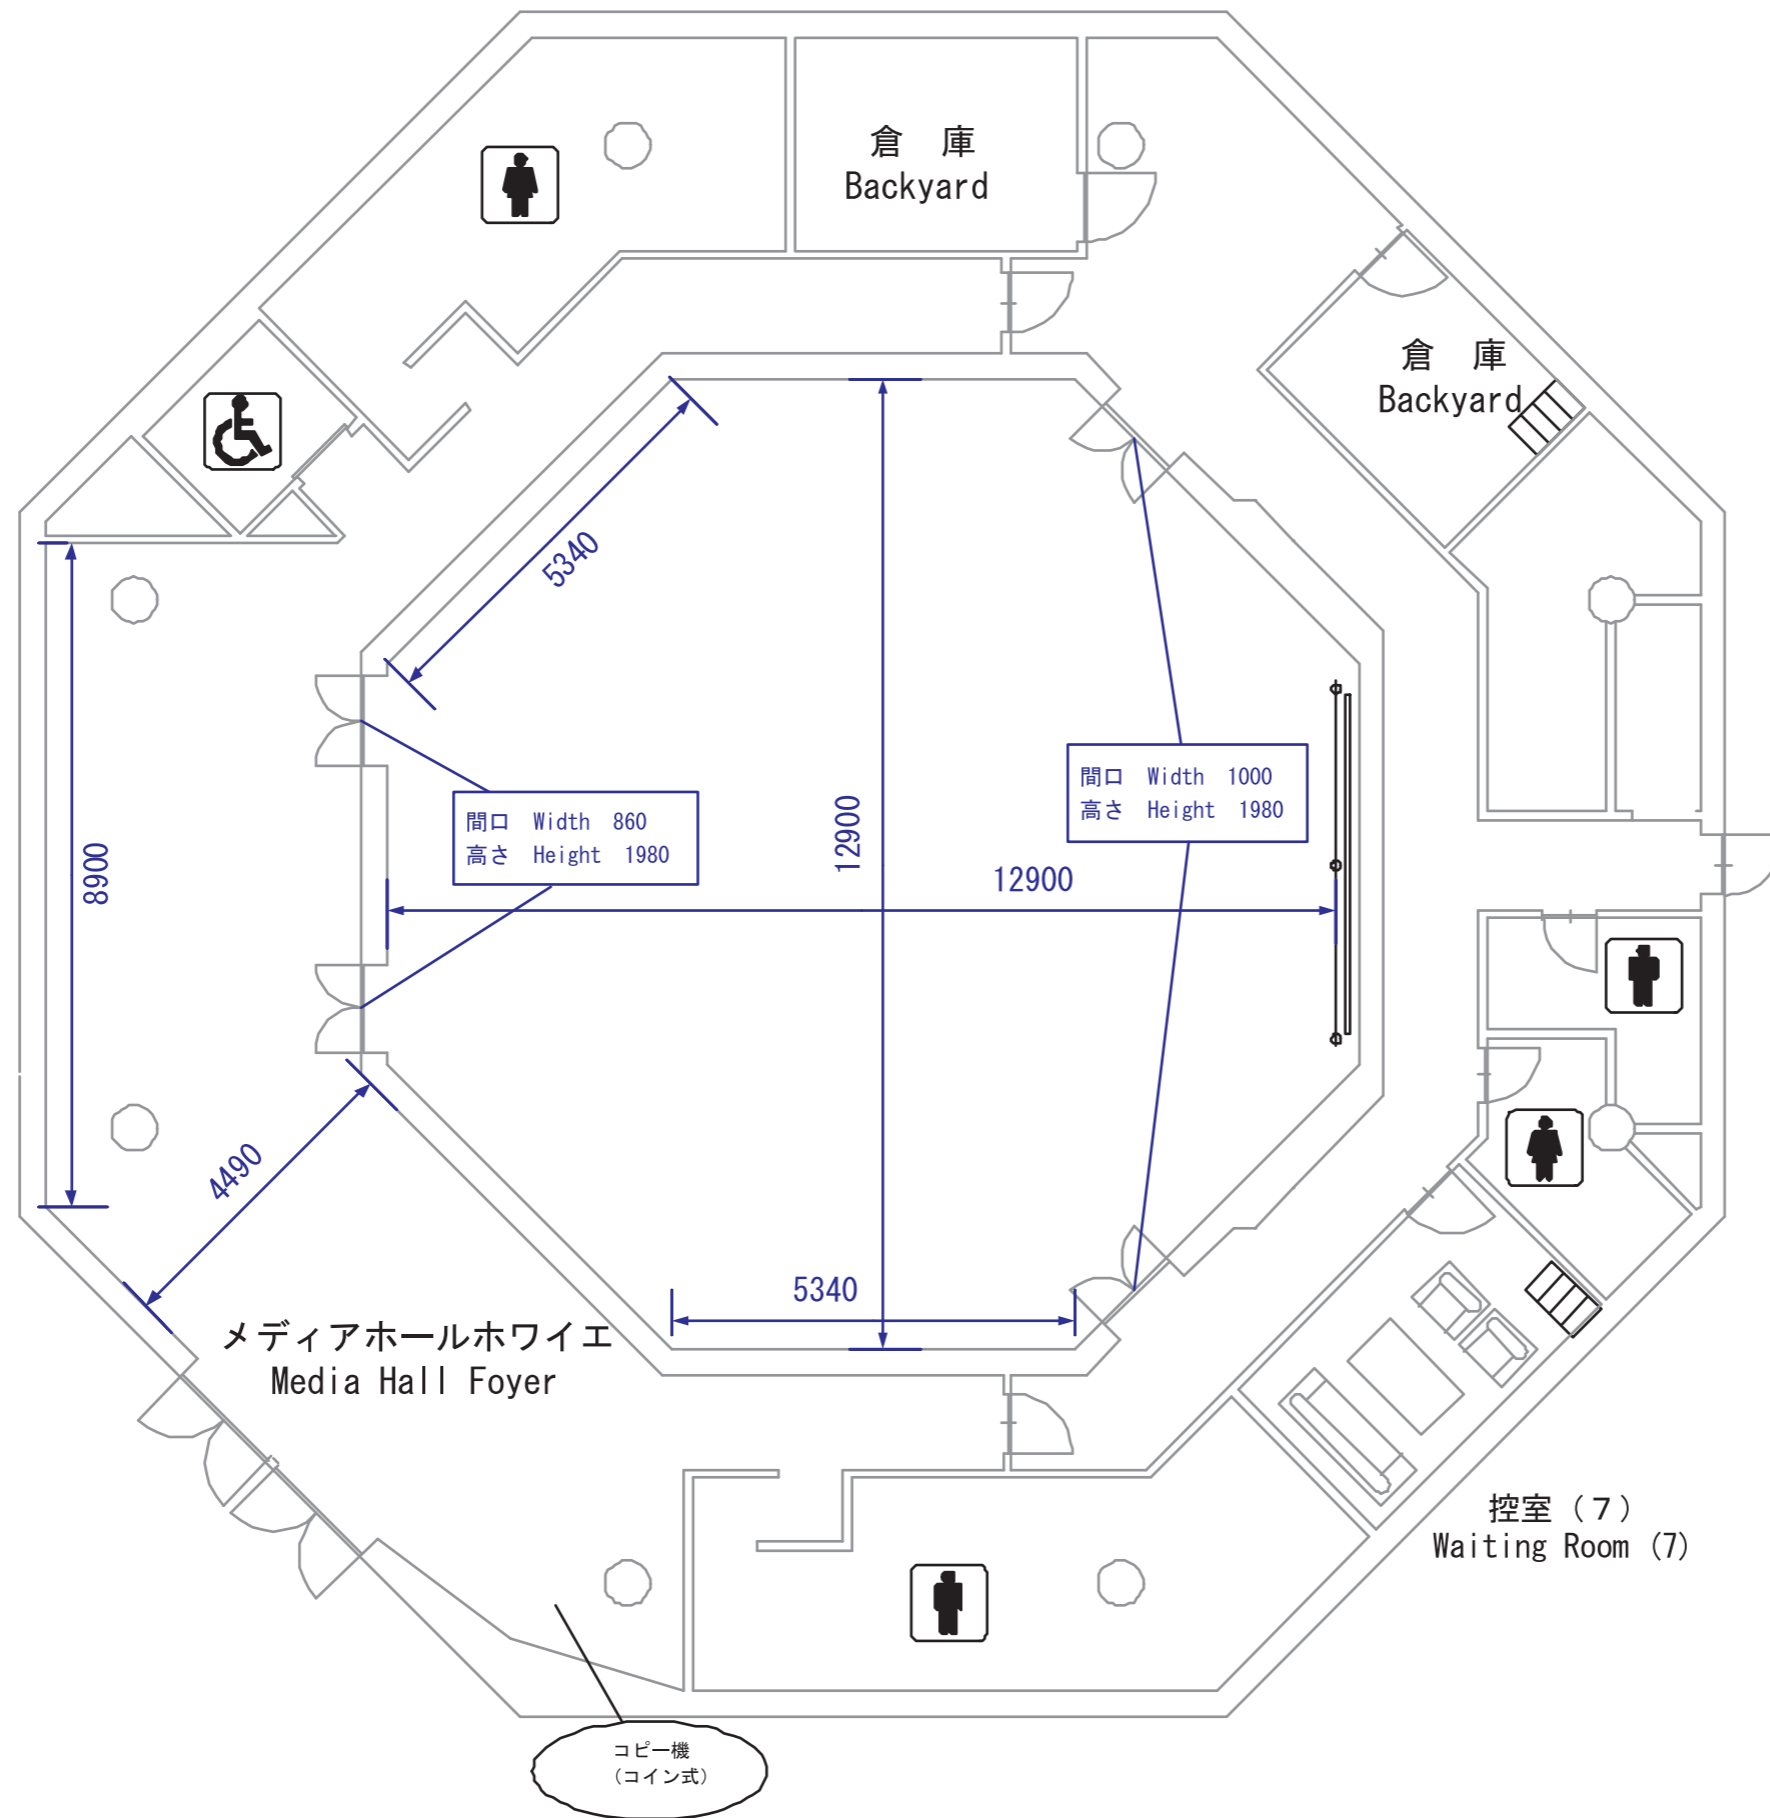

- LAN設備案内
LAN Outlet 
- 電源設備案内
Power Supply 
- 非常口案内
Emergency Exit 

レイアウト : シアター席 102席
Layout: Theater 102 Seats

3階-メディアホール
3rd Floor-Media Hall

3階—メディアホール
3rd Floor—Media Hall