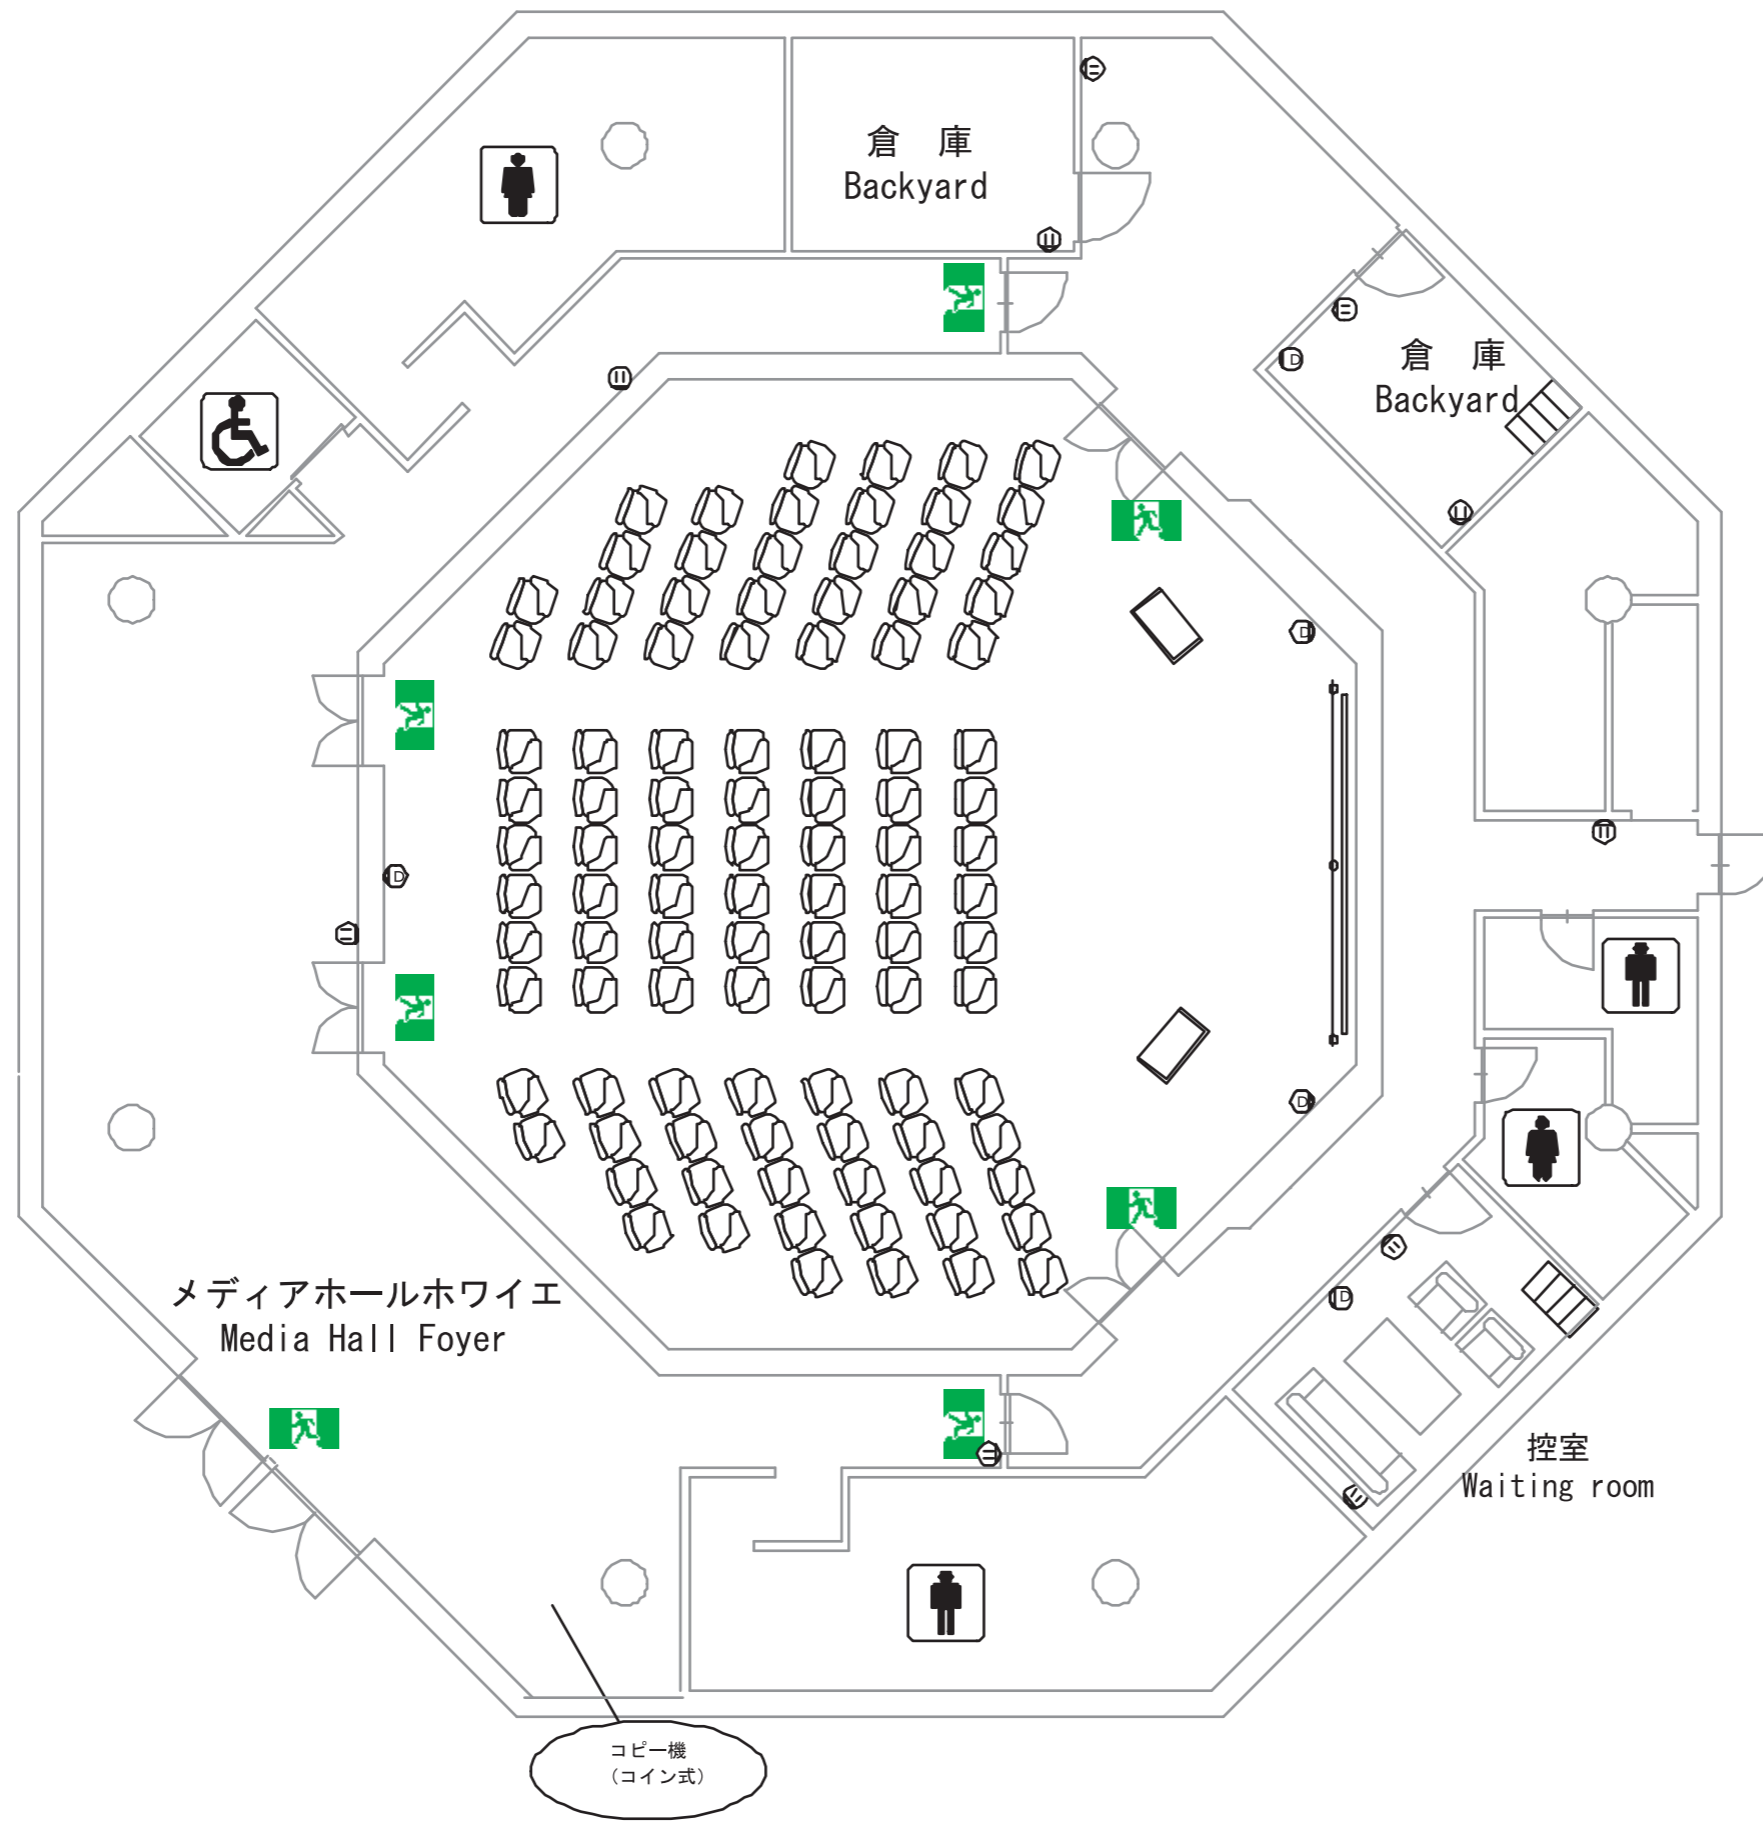

- LAN設備案内
LAN Outlet 
- 電源設備案内
Power Supply 
- 非常口案内
Emergency Exit 

レイアウト : シアター席 102席
Layout: Theater 102 Seats

3階-メディアホール
3rd Floor-Media Hall

3階—メディアホール
3rd Floor—Media Hall